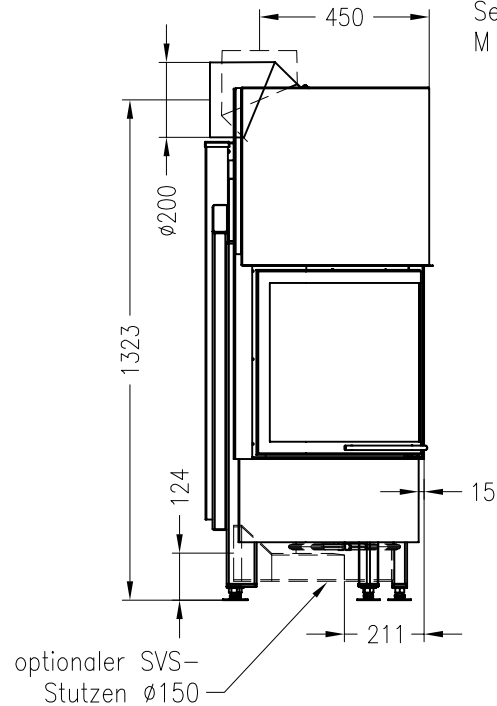

SPARTHERM Kamineinsatz Varia 2LRh (Möglichkeit: Aussenluftanschluss)
für 25er Kachelhöhe

Vorderansicht
M ~1:20

Seitenansicht
M ~1:20

Horizontalschnitt
M ~1:10

Stand: 11-2010

Alle Abbildungen und Zeichnungen sind urheberrechtlich geschützt.
Verwertung oder Veröffentlichung, auch einzelner Details, nur mit unserer Genehmigung.
Technische Änderungen und Irrtümer vorbehalten!