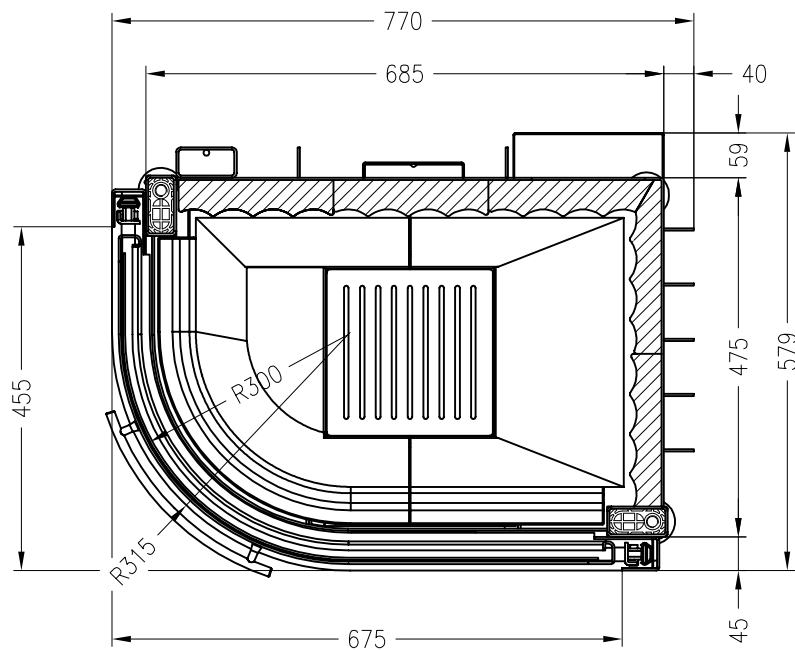

SPARTHERM Kamineinsatz Varia 2LRh (Möglichkeit: Aussenluftanschluss)
für 25er Kachelhöhe

Vorderansicht
M ~1:20

Seitenansicht
M ~1:20

Horizontalschnitt
M ~1:10

Stand: 11-2010

Alle Abbildungen und Zeichnungen sind urheberrechtlich geschützt.
Verwertung oder Veröffentlichung, auch einzelner Details, nur mit unserer Genehmigung.
Technische Änderungen und Irrtümer vorbehalten!