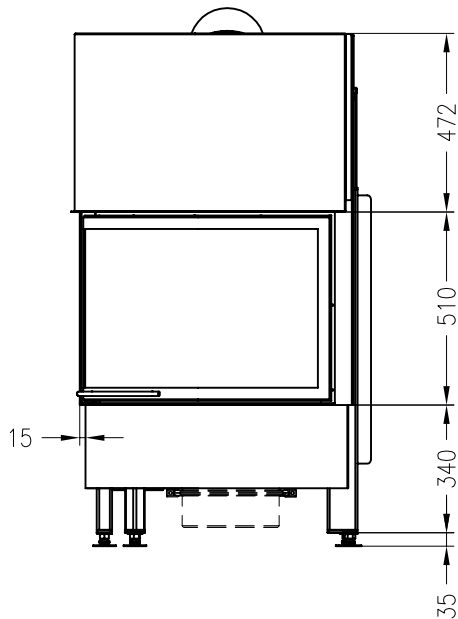

SPARTHERM Kamineinsatz Varia 2LRh (Möglichkeit: Aussenluftanschluss)
für 25er Kachelhöhe

Vorderansicht
M ~1:20

Seitenansicht
M ~1:20

Horizontalschnitt
M ~1:10

Stand: 11-2010

Alle Abbildungen und Zeichnungen sind urheberrechtlich geschützt.
Verwertung oder Veröffentlichung, auch einzelner Details, nur mit unserer Genehmigung.
Technische Änderungen und Irrtümer vorbehalten!